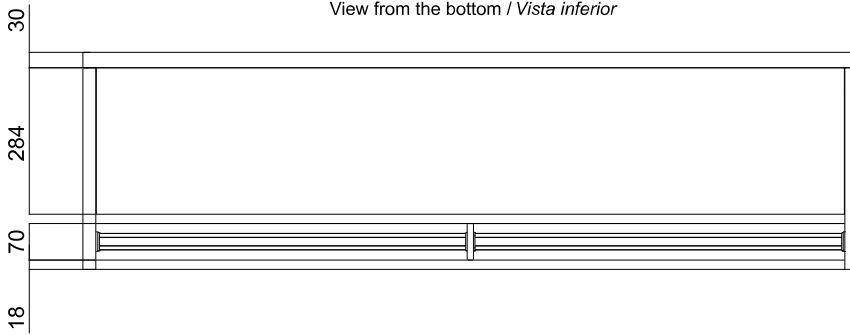

60Hz

Model	Negrejano	
	Nominalni protok vazduha (m³/h)	Preporu?ena Visina Instalacije (m)
KSB 1000 A	3060	3,5-5
KSB 1500 A	4080	3,5-5
KSB 2000 A	6120	3,5-5
KSB 2500 A	7140	3,5-5
KSB 3000 A	8160	3,5-5

Dimenzije

View from the top / Vista superior

Lateral View / Vista Lateral

View from the bottom / Vista inferior

L	A	B
1000	920	-
1500	1420	710
2000	1920	960
2500	2420	1210
3000	2920	1460