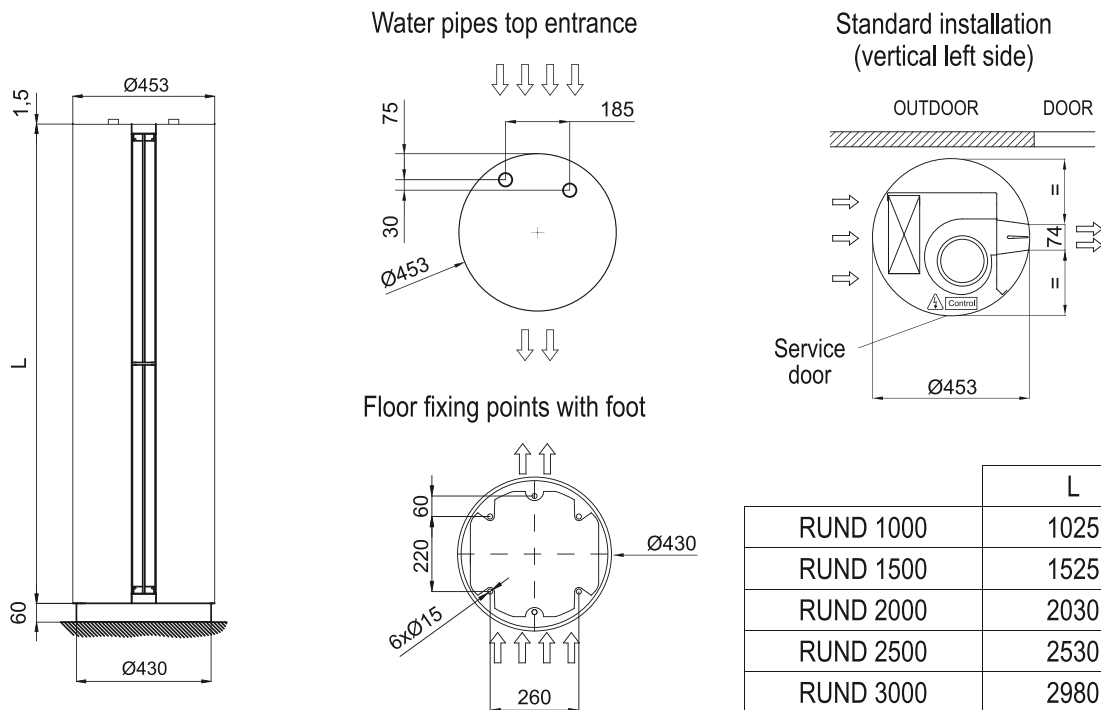

Toplotna Pumpa - VRF

Model	(m <sup>3</sup> /h)	(m)
RUND ECG 2000 VRF20-TO	3-4,2	
RUND ECG 2000 VRF24-TO	3-4,2	
RUND ECG 2500 VRF25-TO	3-4,2	
RUND ECG 2500 VRF29-TO	3-4,2	
RUND ECG 3000 VRF29-TO	3-4,2	

Dimenzije