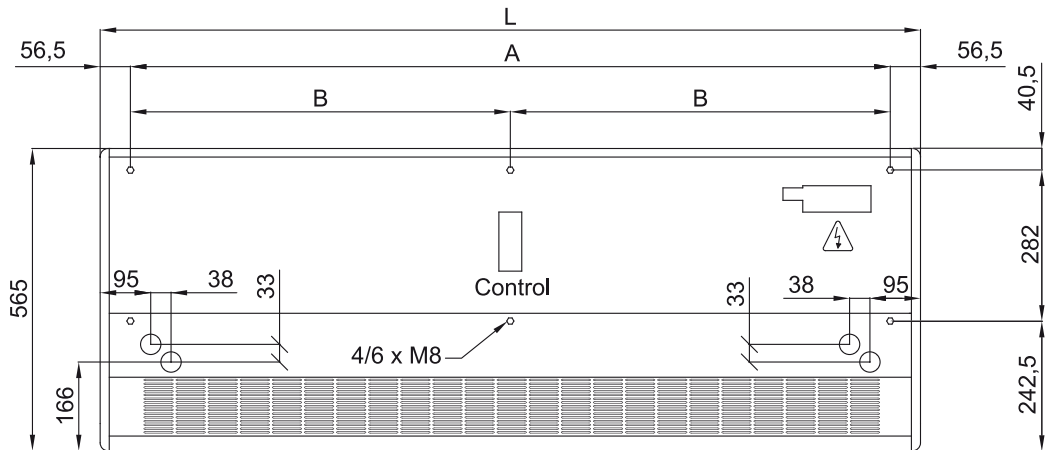

## Specifikacije

50Hz

Model	Toplotna Pumpa - VRF	
	(m <sup>3</sup> /h)	(m)
SMART ECM 1500 VRF12-MD	2,5-3,8	
SMART ECM 2000 VRF16-MD	2,5-3,8	
SMART ECM 2500 VRF21-MD	2,5-3,8	
SMART ECM 3000 VRF26-MD	2,5-3,8	
SMART ECG 1000 VRF10-MD	3-4,2	
SMART ECG 1500 VRF13-MD	3-4,2	
SMART ECG 1500 VRF15-MD	3-4,2	
SMART ECG 2000 VRF24-MD	3-4,2	
SMART ECG 2500 VRF25-MD	3-4,2	
SMART ECG 2500 VRF29-MD	3-4,2	
SMART ECG 3000 VRF29-MD	3-4,2	

Dimenzije

	L	A	B
Smart 1000	1034	920	-
Smart 1500	1534	1420	710
Smart 2000	2034	1920	960
Smart 2500	2534	2420	1210
Smart 3000	3034	2920	1460