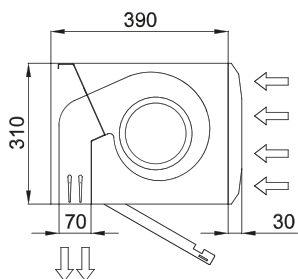

Specifikacije

50Hz

| Negrejano | | |
|----------------|---|---------------------------------------|
| Model | Nominalni protok vazduha (m ³ /h) | Preporučena Visina Instalacije (m) |
| FLY KBB 1000 A | 3900 | 3,5 |
| FLY KBB 1500 A | 5200 | 3,5 |
| FLY KBB 2000 A | 7800 | 3,5 |
| FLY KBB 2500 A | 9100 | 3,5 |
| FLY KBB 3000 A | 10400 | 3,5 |

Dimenzije

| L | A | B |
|------|------|------|
| 1000 | 920 | - |
| 1500 | 1420 | 710 |
| 2000 | 1920 | 960 |
| 2500 | 2420 | 1210 |
| 3000 | 2920 | 1460 |